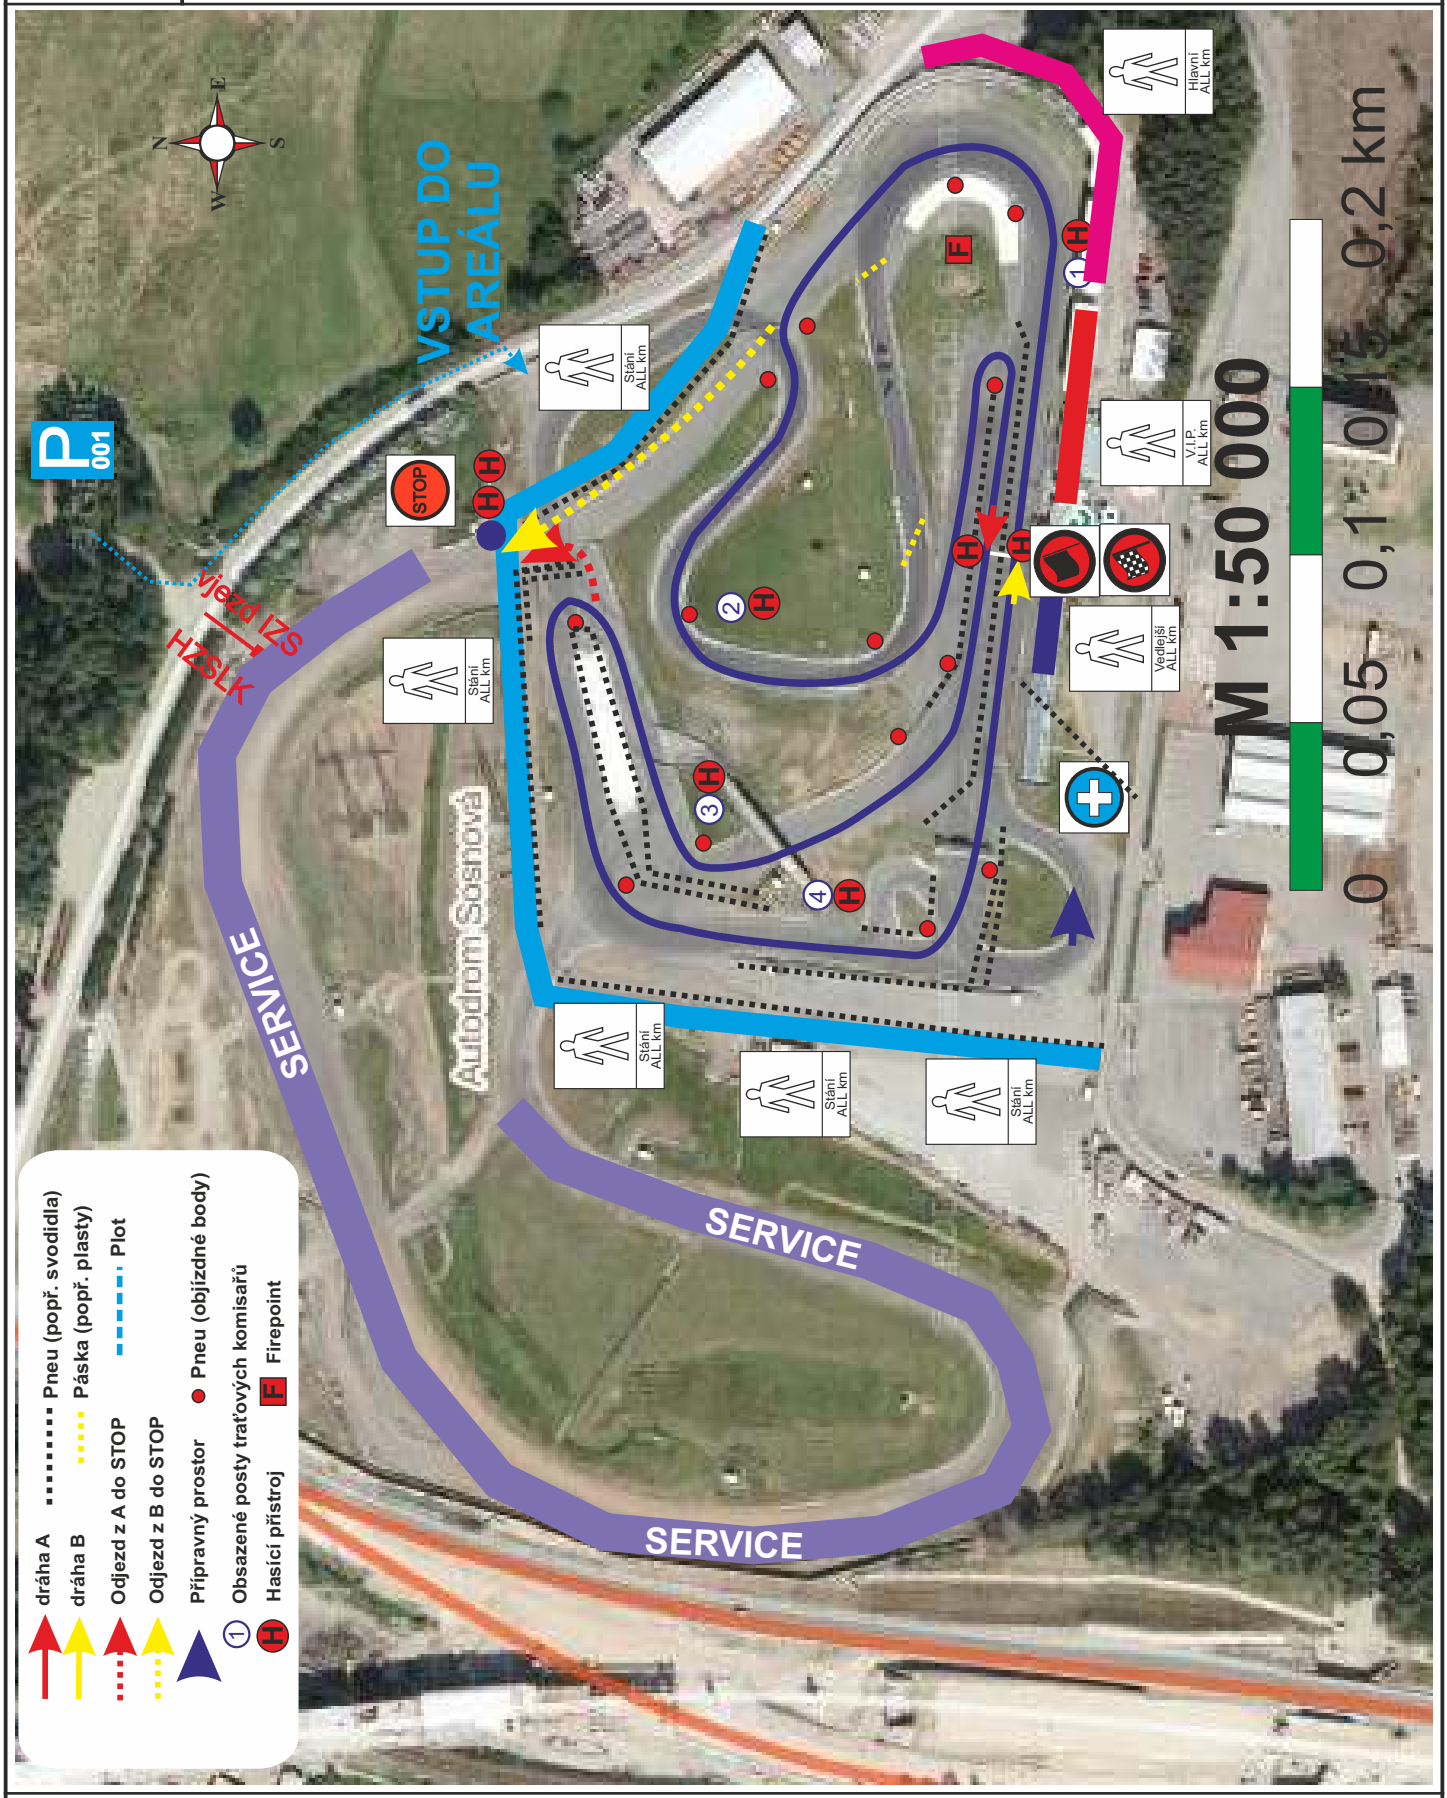

RZ	NÁZEV Sosnová	DÉLKA 2,32 km
Show	ČASY PRŮJEZDU 9.7. 16:00	UZAVÍRKA 16:00 - 21:00

- dráha A
- dráha B
- Odjezd z A do STOP
- Odjezd z B do STOP
- Přípravný prostor
- Obsazené posty traťových komisářů
- Hasící přístroj
- Pneu (popř. svodidla)
- Páská (popř. plasty)
- Plot
- Pneu (objízdné body)
- Firepoint