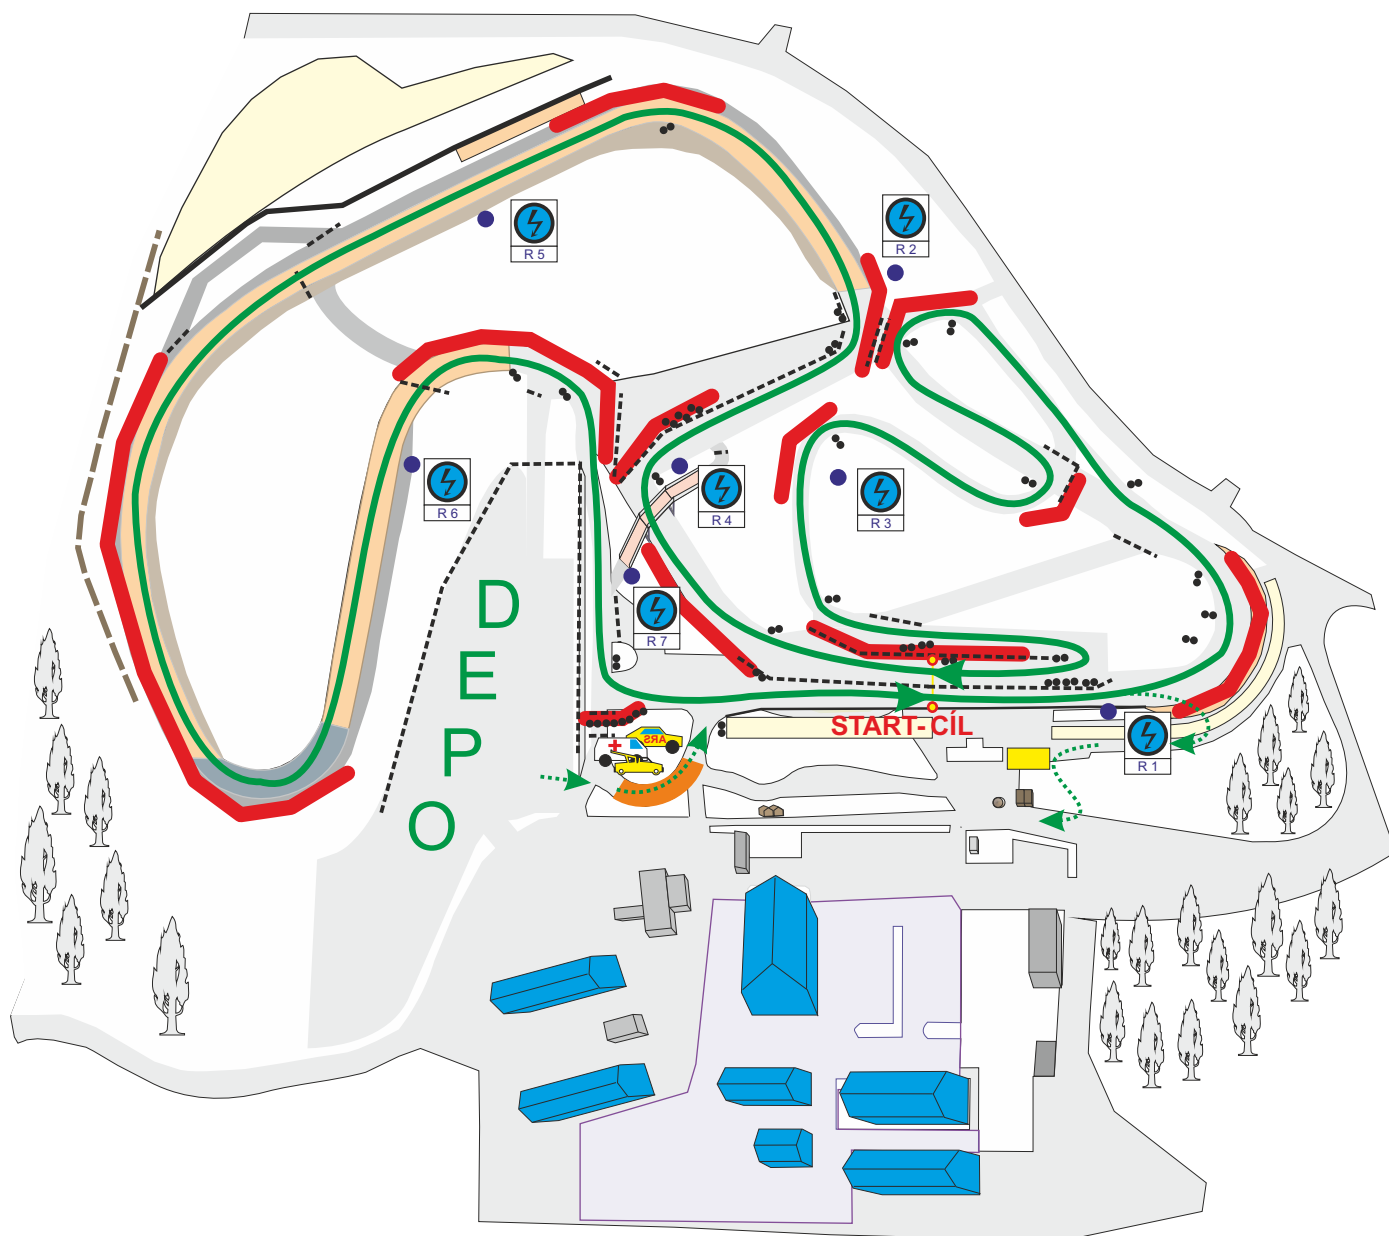

■ Administrativní přejímka, restaurace

— Zóny zákazu vstupu i pro foto

→ Přijezd, odjezd z dráhy

⚡ R3 • Místo signalizace

● Objížděné body

----- Značení trati

→ Závodní trať

AUTODROM Rally Serie

Global Assistance Racing Arena

ABS

AUTOKLUB BOHEMIA SPORT
V AUTOKLUBU ČESKÉ REPUBLIKY

Sosnová 6. 11. 2021
délka okruhu 1970 m