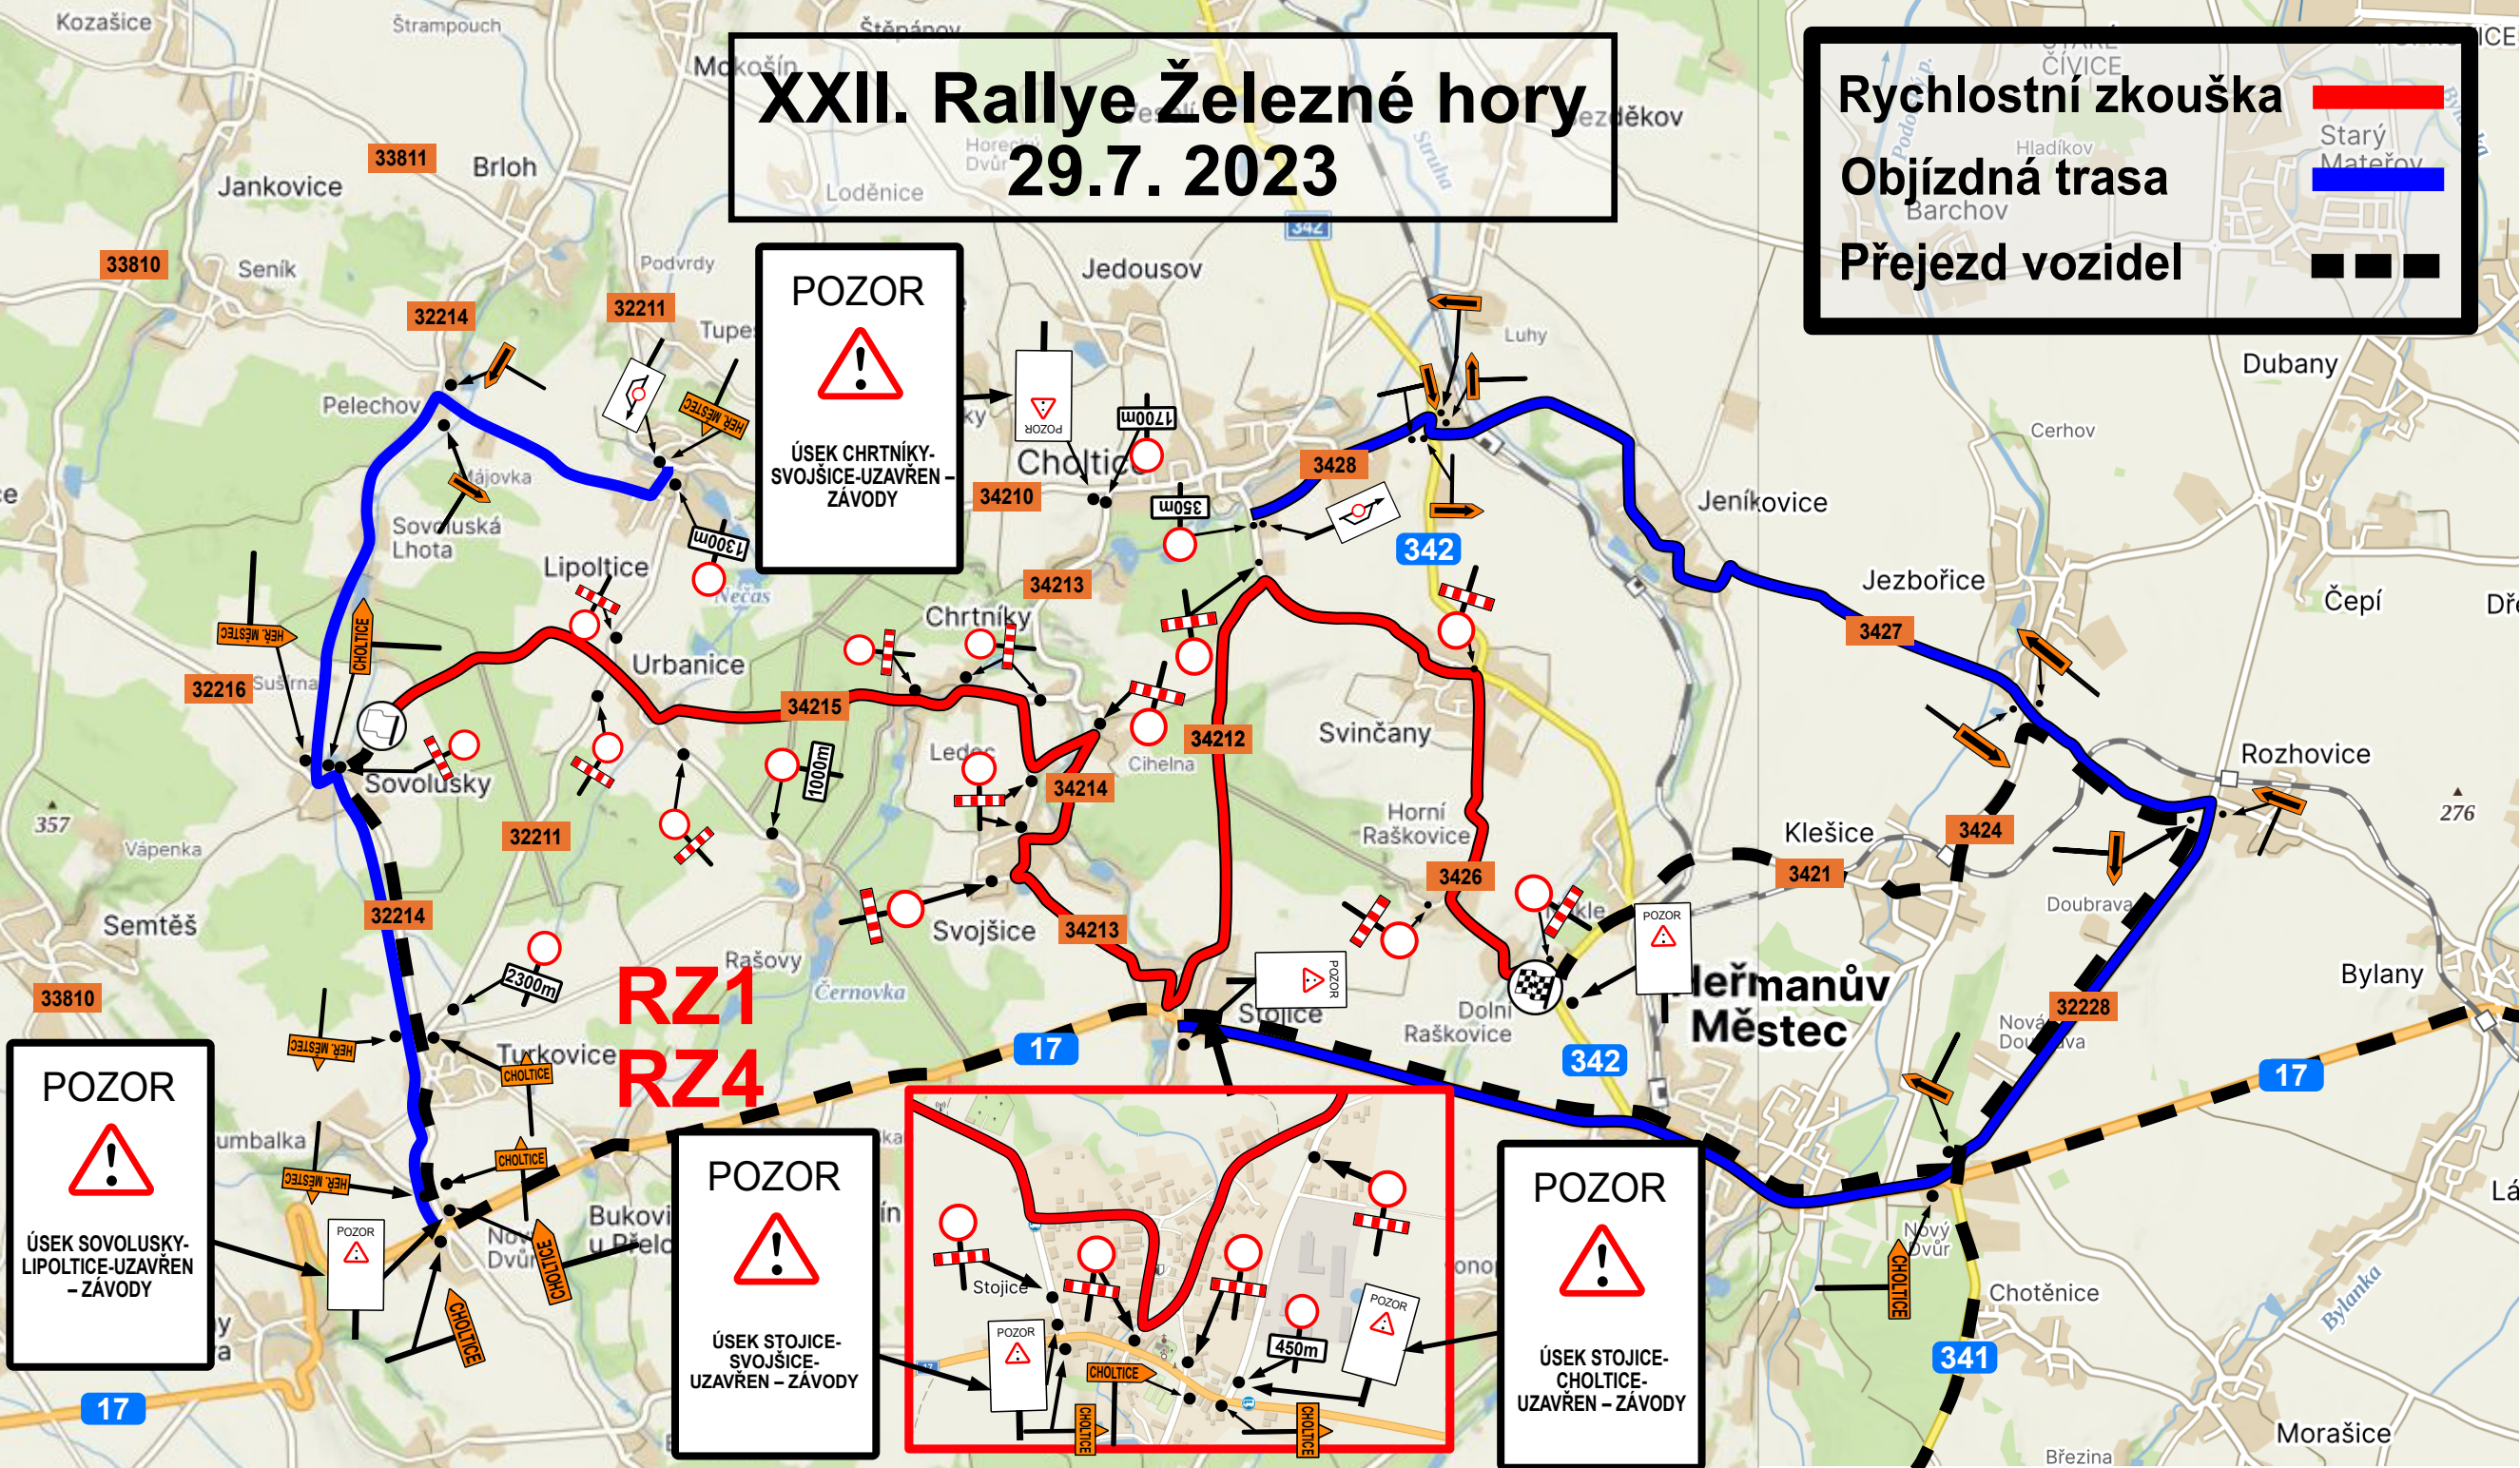

XXII. Rallye Železné hory 29.7. 2023

Rychlostní zkouška 
Objízdná trasa 
Přejezd vozidel 

POZOR

ÚSEK CHRŤNÍKY-
SVOJŠICE-UZAVŘEN -
ZÁVODY

RZ1
RZ4

POZOR

ÚSEK SOVOLUSKY-
LIPOLTICE-UZAVŘEN -
ZÁVODY

POZOR

ÚSEK STOJICE-
SVOJŠICE-
UZAVŘEN - ZÁVODY

POZOR

ÚSEK STOJICE-
SVOJŠICE-
UZAVŘEN - ZÁVODY

POZOR

ÚSEK STOJICE-
CHOLTICE-
UZAVŘEN - ZÁVODY

XXII. Rallye Železné hory

29.7. 2023

- Rychlostní zkouška 
- Objízdná trasa 
- Přejezd vozidel 

POZOR

ÚSEK PETRKOV-
NOVÉ LHOTICE-
SAMAŘOV-
UZAVŘEN-
ZÁVODY

POZOR

ÚSEK VEDRALKA-
KŘÍŽANOVICE-
LIBOMĚŘICE-
UZAVŘEN-
ZÁVODY

POZOR

ÚSEK OCHOZ-
PODLÍŠTANY-
UZAVŘEN-
ZÁVODY

**RZ2
RZ5**

**RZ3
RZ6**